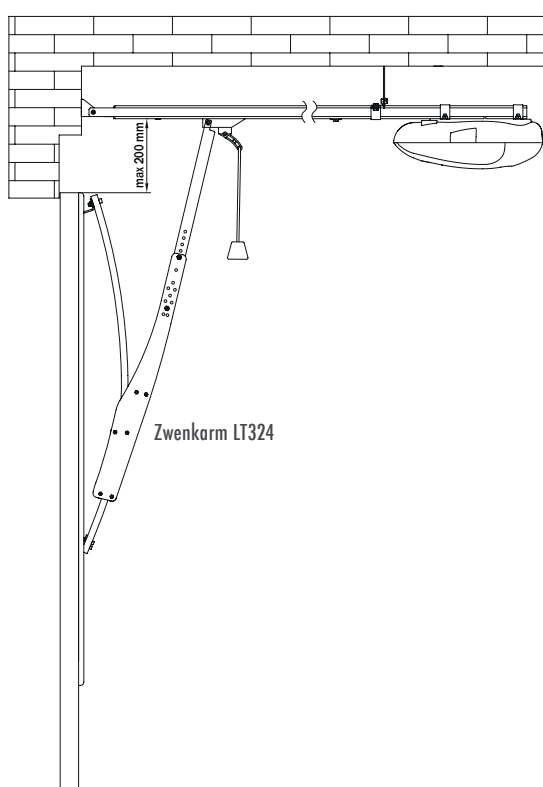

VOORZIENINGEN VOOR INSTALLATIE OP OVERHEADDEUREN