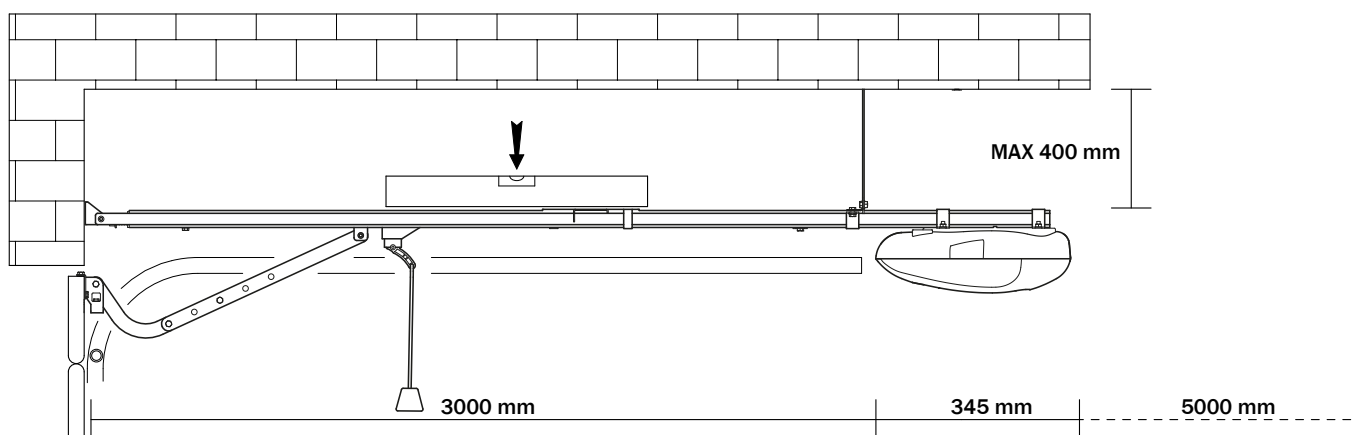

OPTIONELE ACCESSOIRES

RL654

Externe manuele ontgrendelingsset zonder handvat.

RL655

Externe manuele ontgrendelingsset met handvat.

INSTALLATIE

AFMETINGEN

VOORZIENINGEN VOOR STANDAARD INSTALLATIE OP SECTIONAALDEUREN