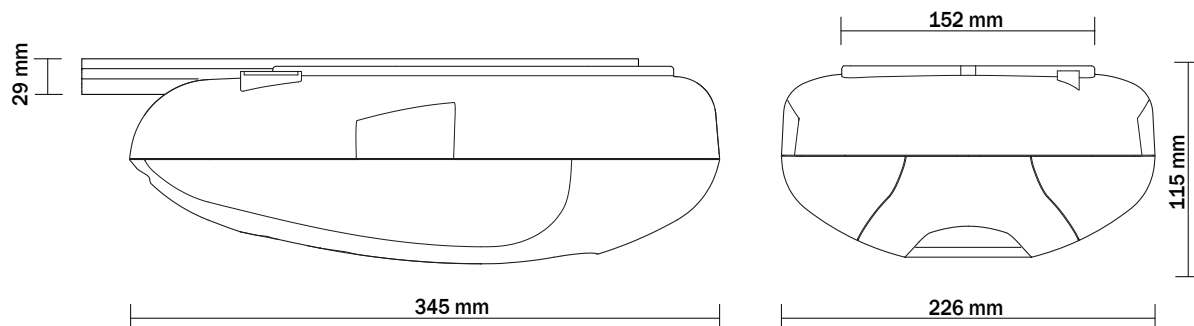

PACKAGING

L.: 25 cm
B.: 45 cm
H.: 18 cm

AANTAL PAKKETTEN PER PALLET: 36

BESCHIKBARE GELEIDERS

CODE	BESCHRIJVING
C40/G3300M	Gebogen koolstofstalen geleider met ingebouwde motorkoppeling, lengte 3300 mm met 6-draads
C40/G3300M/HR	Gebogen koolstofstalen geleider met ingebouwde motorkoppeling, lengte 3300 mm met 6-draads versterkte riem (2 stuks)
C40/G4000M	Gebogen koolstofstalen geleider met ingebouwde motorkoppeling, lengte 4000 mm met 6-draads versterkte riem reeds aan boord geïnstalleerd
C40/G5000M	Gebogen koolstofstalen geleider met ingebouwde motorkoppeling, lengte 5000 mm met 6-draads versterkte riem reeds aan boord geïnstalleerd

OPTIONELE ACCESSOIRES

RL654

Externe manuele ontgrendelingsset zonder handvat.

RL655

Externe manuele ontgrendelingsset met handvat.

INSTALLATIE

AFMETINGEN

VOORZIENINGEN VOOR STANDAARD INSTALLATIE OP SECTIONAALDEUREN