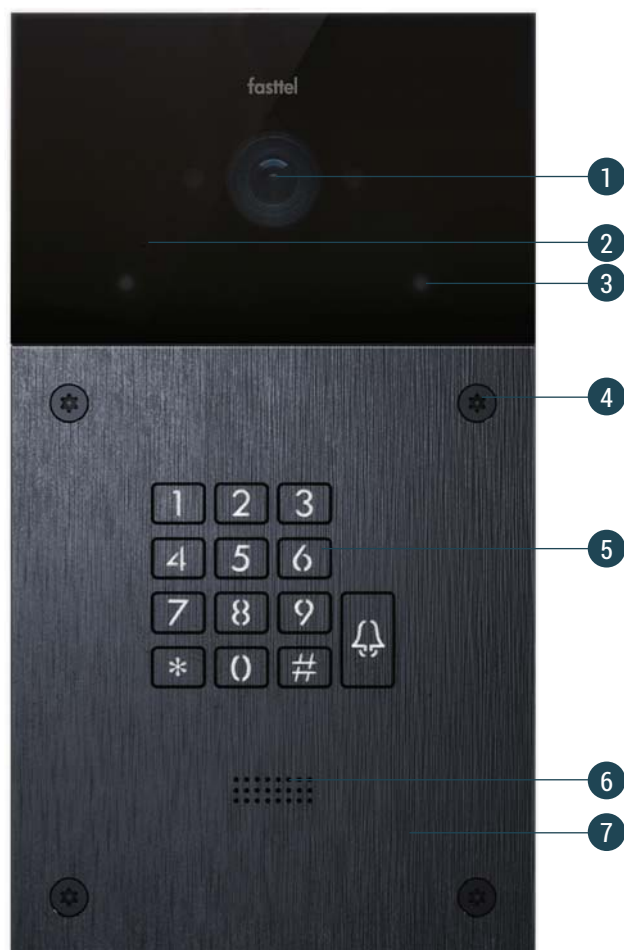

## SPECIFICATIES

1. De 140° camera is zeer subtiel weggewerkt waardoor de bezoeker zich niet bespied voelt en vandalisme niet wordt aangetrokken.
2. Het volume van de microfoon kan onafhankelijk van dat van de luidspreker geregeld worden.
3. Een lichtsensor schakelt in het donker de camera naar perfect zwart/wit nachtbeeld.
4. Met 4 antivandaalschroeven wordt de buitenpost stevig vastgezet.
5. Met het optionele toetsenbord kunnen 2 relais gestuurd worden.
6. De erg krachtige luidspreker is in verschillende stappen instelbaar.
7. Het kader uit geborsteld aluminium en glas.