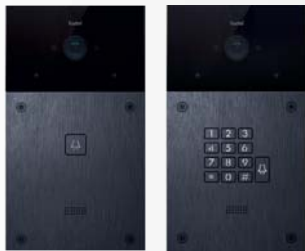

## SPECIFICATIES

1. De 140° camera is zeer subtiel weggewerkt waardoor de bezoeker zich niet bespied voelt en vandalisme niet wordt aangetrokken.
2. Het volume van de microfoon kan onafhankelijk van dat van de luidspreker geregeld worden.
3. Een lichtsensor schakelt in het donker de camera naar perfect zwart/wit nachtbeeld.
4. Met 4 antivandaalschroeven wordt de buitenpost stevig vastgezet.
5. Met het optionele toetsenbord kunnen 2 relais gestuurd worden.
6. De erg krachtige luidspreker is in verschillende stappen instelbaar.
7. Het kader uit geborsteld aluminium en glas.

### Totale afmeting:

216x116x31 (HxBxD)

Te voorziene uitsparing inbouwmodel: 202x102x31 (HxBxD)

*Detailopname FT600BUS*

De kit FT600VK en FT600VKK bestaan telkens uit:

+

+

+